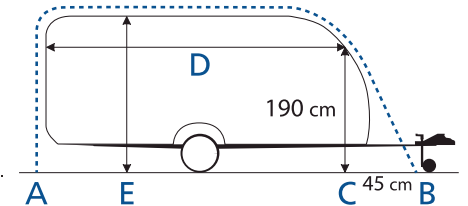

### Berechnen des genauen Umfangs:

1. Auf 190 cm Höhe, ab dem Bodem gemessen, ziehen Sie imaginär eine kerzengerade Linie zum Boden. So bestimmen Sie Punkt **C**.
2. Ab dem Punkt **C** gehen Sie 45 cm nach rechts und bestimmen Punkt **B**.
3. Der Umfang entspricht genau dem Abstand zwischen Punkt **A** und **B**, über die gepunktete Linie.
4. Lassen Sie auch die Höhe Ihres Wohnmobils wissen (**A**) wie auch die Länge, auf einer Höhe von 190 cm. (**D**)
5. Zusätzlich geben die **Marke, Modell, Typ** und **Baujahr** des Wohnwagen, für die Überprüfung. Wir freuen uns auch über ein **Foto der Seitenansicht des Wohnwagens**.